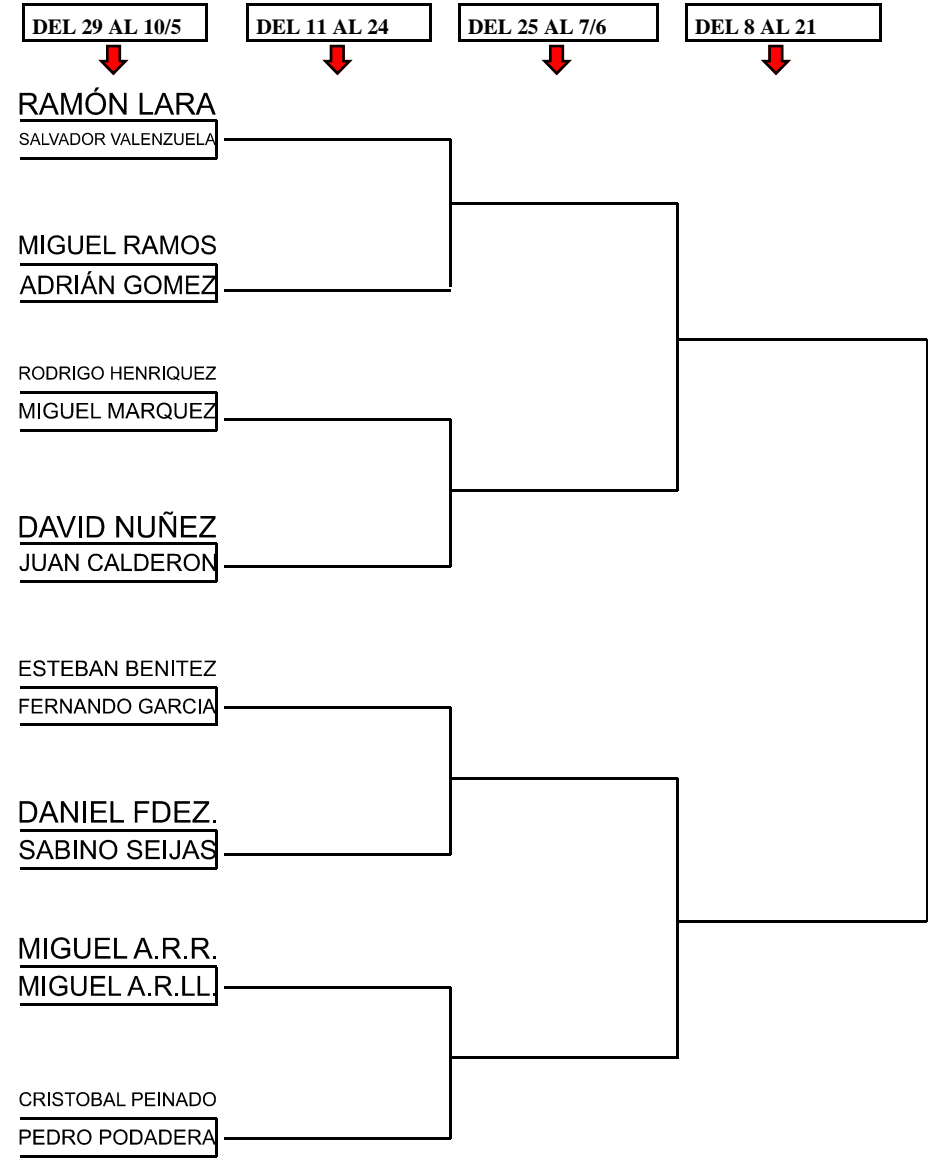

SERIE "A"

SERIE "B"

FECHAS LIMITES PARA JUGAR CADA RONDA:

NOTA: SE RECUERDA A TODOS LOS JUGADORES QUE EL QUE HA QUEDADO POR DEBAJO EN EL RANKING DEBE GANAR DOS VECES AL CONTRINCANTE PARA ELIMINARLO. LAS FECHAS DEBERAN CUMPLIRSE O SE ELIMINARA A LOS JUGADORES.

EN LOS 3 NIVELES SE DEBERÁ JUGAR TERCER Y 4º PUESTO LOS FINALISTAS AVISARÁN DE LA FECHA A LA SECRETARÍA DE LIGAS LOCALES PARA EL QUE LA QUIERA VER

LOS PARTIDOS SE JUGARAN A UNA HORA, SETS DE 4
JUEGOS. A PARTIR DE CUARTOS DE FINAL (2ª RONDA)
SE JUGARAN A 2 HORAS Y 6 JUEGOS