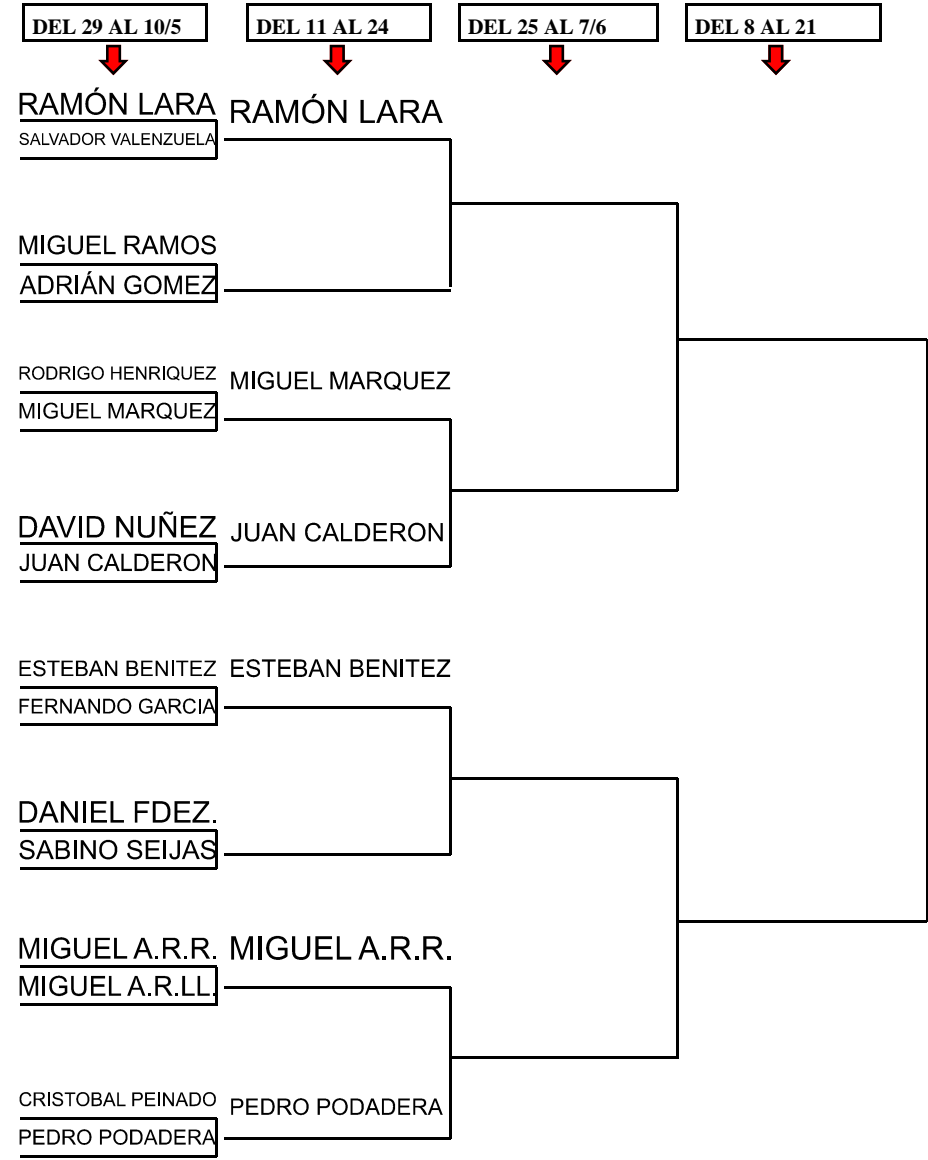

SERIE "A"

SERIE "B"

FECHAS LIMITES PARA JUGAR CADA RONDA:

NOTA: SE RECUERDA A TODOS LOS JUGADORES QUE EL QUE HA QUEDADO POR DEBAJO EN EL RANKING DEBE GANAR DOS VECES AL CONTRINCANTE PARA ELIMINARLO. LAS FECHAS DEBERAN CUMPLIRSE O SE ELIMINARA A LOS JUGADORES.

EN LOS 3 NIVELES SE DEBERÁ JUGAR TERCER Y 4º PUESTO LOS FINALISTAS AVISARÁN DE LA FECHA A LA SECRETARÍA DE LIGAS LOCALES PARA EL QUE LA QUIERA VER