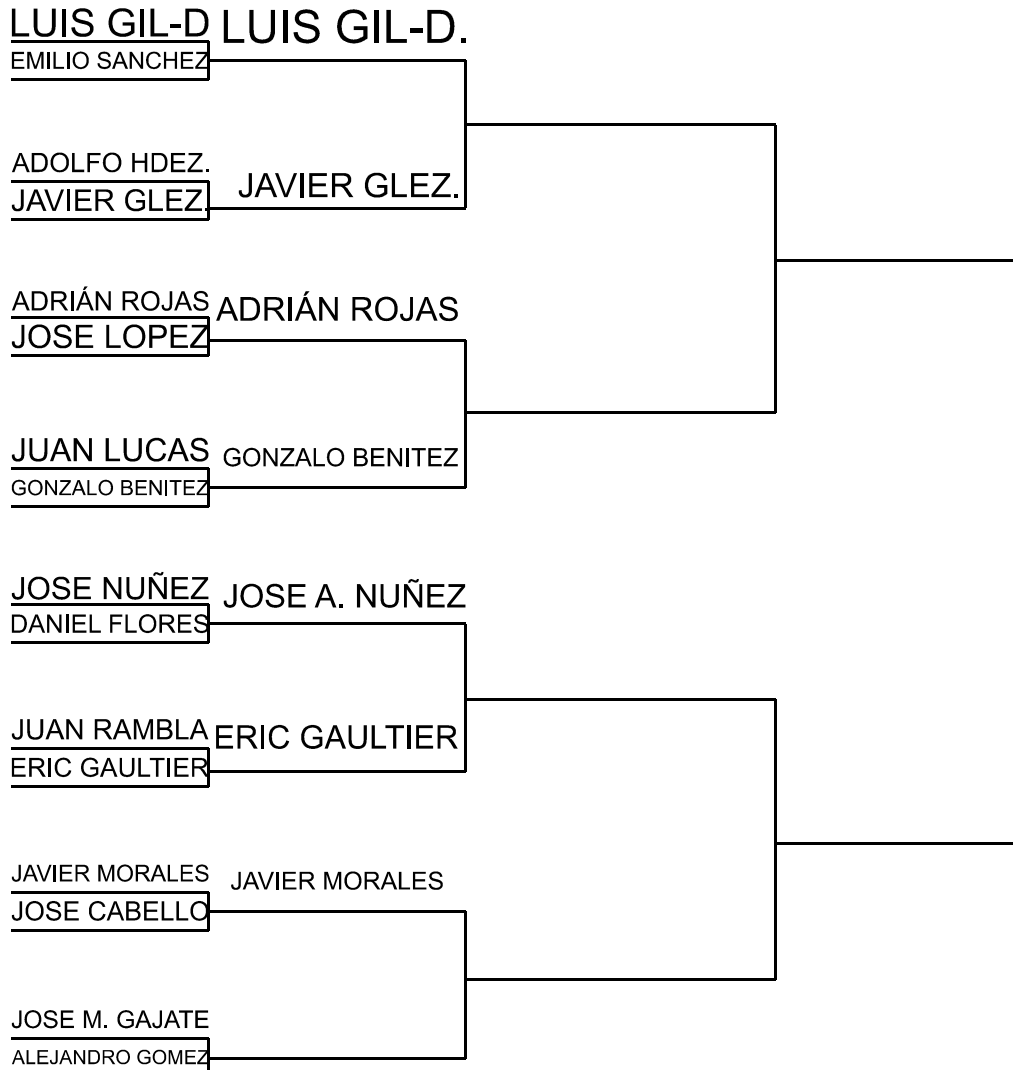

SERIE "A"

SERIE "B"

FECHAS LIMITES PARA JUGAR CADA RONDA:

NOTA: SE RECUERDA A TODOS LOS JUGADORES QUE EL QUE HA QUEDADO POR DEBAJO EN EL RANKING DEBE GANAR DOS VECES AL CONTRINCANTE PARA ELIMINARLO. LAS FECHAS DEBERAN CUMPLIRSE O SE ELIMINARA A LOS JUGADORES.

EN LOS 3 NIVELES SE DEBERÁ JUGAR TERCER Y 4º PUESTO LOS FINALISTAS AVISARÁN DE LA FECHA A LA SECRETARÍA DE LIGAS LOCALES PARA EL QUE LA QUIERA VER

LOS PARTIDOS SE JUGARAN A UNA HORA, SETS DE 4
JUEGOS. A PARTIR DE CUARTOS DE FINAL (2ª RONDA)
SE JUGARAN A 2 HORAS Y 6 JUEGOS